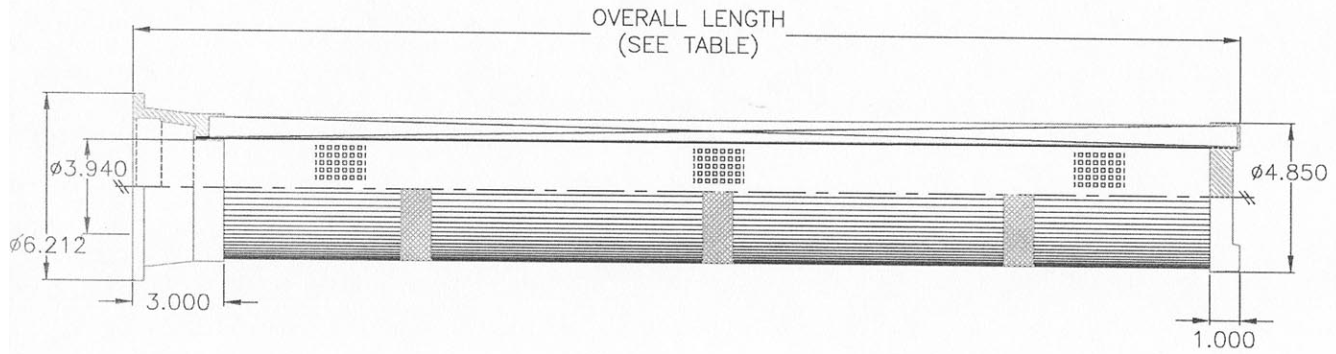

PLEAT + PLUS™ TOP-LOAD FILTERS - SEAL-RITE II

5.00" Diameter, 0.60" Pleat Height

Overall Length	Media Area 35 Pleats*	Media Area 40 Pleats*	Media Area 45 Pleats*	Media Area 60 Pleats*
22.46"	5.83ft ²	6.67ft ²	7.50ft ²	10.00ft ²
28.46"	7.58ft ²	8.67ft ²	9.75ft ²	13.00ft ²
42.46"	11.67ft ²	13.33ft ²	15.00ft ²	20.00ft ²
56.46"	15.75ft ²	18.00ft ²	20.25ft ²	27.00ft ²
82.46"	23.33ft ²	26.67ft ²	30.00ft ²	40.00ft ²